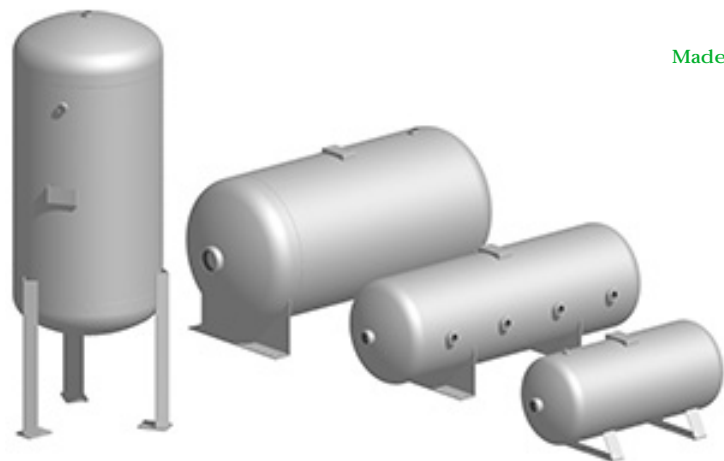

## Serbatoi Acciaio Inox Aisi 304 - *Stainless Steel Tanks*

Made in Italy

Lt	Versione	P max Bar	Ø mm	Lunghezza mm	Manicotti sui fondelli	Manicotti sul fasciame	Test
10	NUDO	11	180	478	1"	3/8" (x2)	2014/68/UE
10	ORIZZONTALE	11	180	478	1"	3/8" (x2)	2014/68/UE
15	NUDO	11	180	678	1"	3/8" (x2)	2014/68/UE
15	ORIZZONTALE	11	180	678	1"	3/8" (x2)	2014/68/UE
24	NUDO	11	243	626	1"	3/8" (x2)	2014/68/UE
24	ORIZZONTALE	11	243	626	1"	3/8" (x2)	2014/68/UE
50	VERTICALE	11	285	1142	1/2"	1/2" (x2)	2014/68/UE
50	ORIZZONTALE	11	285	916	1"	1/2" (x2)	2014/68/UE
100	VERTICALE	10	400	1136	1/2"	1/2" (x2)	2014/68/UE
100	ORIZZONTALE	10	400	914	2"	1/2" (x2)	2014/68/UE